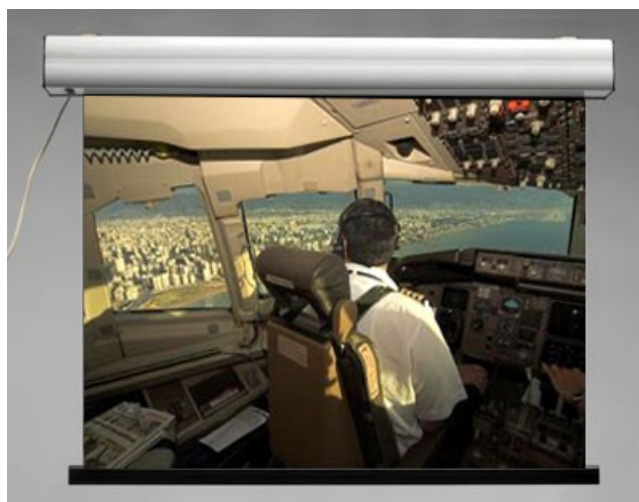

# PILOT

Cassonetto in alluminio bianco installabile con le stesse chiavette sia a muro che a soffitto.

Superficie di proiezione doppio strato POWERMATTE WHITE, PVC finitura MATTE con retro bianco o POWERMATTE BLACK, PVC finitura MATTE con retro nero.

Motore silenzioso 230V 50Hz lato sx.

Disponibile nella versione motorizzata e nella versione motorizzata Plug & Play con radiocomando a bordo, pronto per la connessione elettrica, con o senza bordi neri.

White box, same bracket both for wall and for ceiling hanging.

Double layer MATTE PVC with white back or black back.

Silent motor 230V – 50 Hz on the left.

Available in the STANDARD version or Plug & Play, with built in radio receiver.

Black 3cm side borders as option with surcharge.