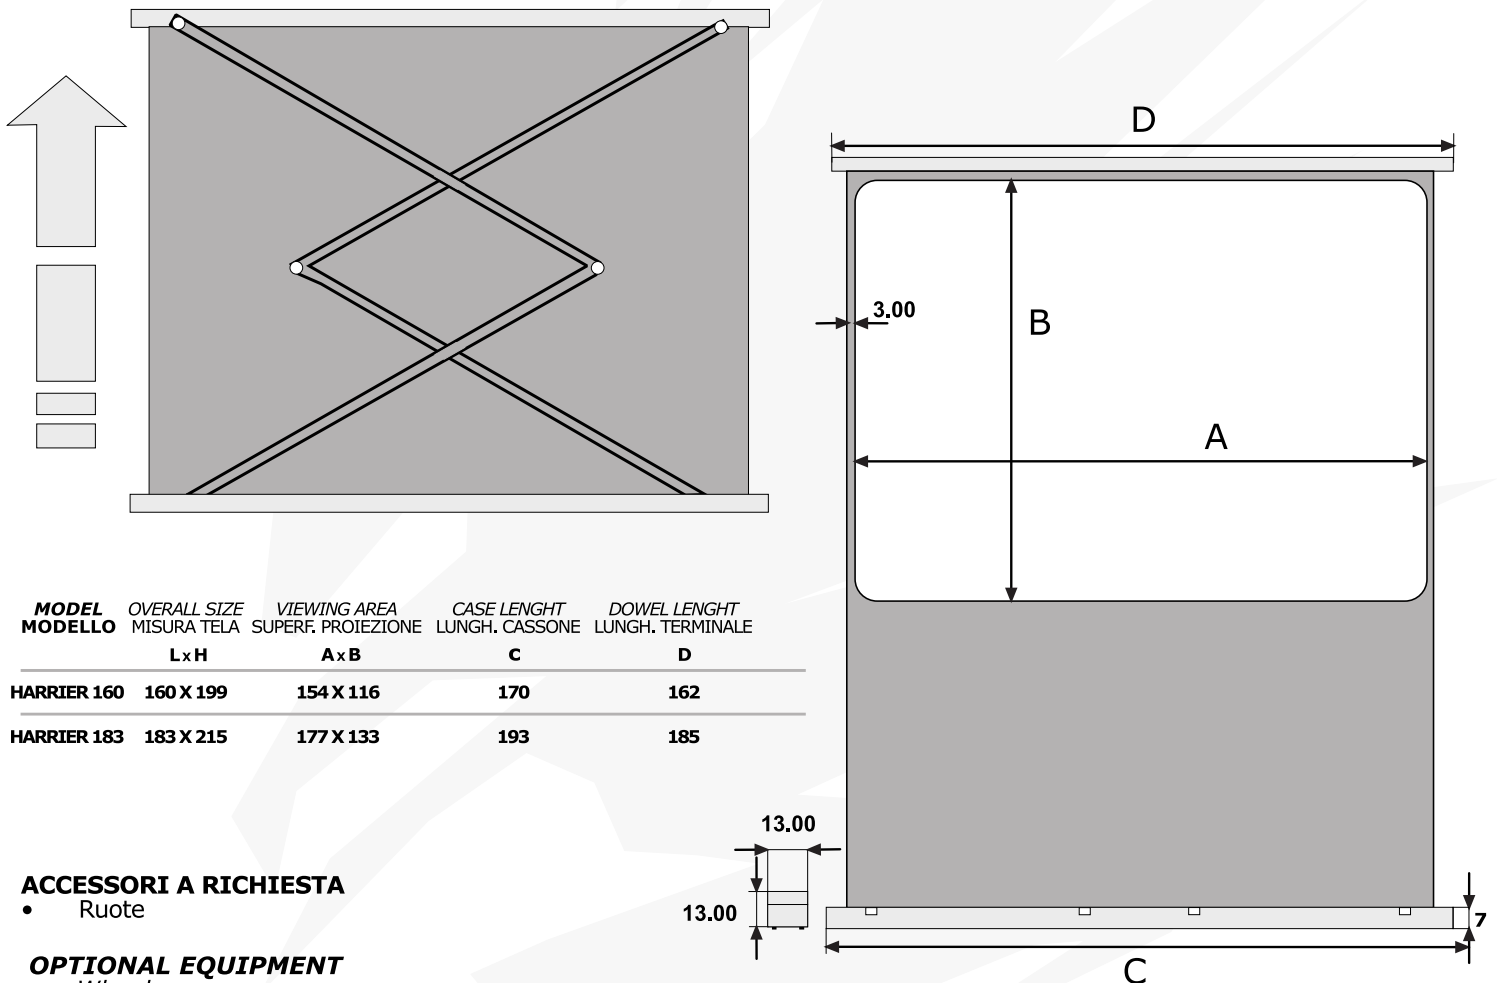

HARRIER ha una cornice di 3 cm attorno alla superficie di proiezione e un bordo nero alla base della stessa. Una elegante scatola rivestita in PVC, dotata di maniglia e dalle dimensioni compatte consente un facile trasporto. Lo schermo è anche dotato di piedi estensibili anti ribaltamento.

HARRIER is pantograph & spring roll operated for effortless extension and retraction of the screen surface.

HARRIER has 3 cm black borders around viewing area and a bottom black edge. A black PVC coated carrying case in modern design and compact dimensions allow easy transport. Extensible feet prevent front-to-back movements.

HARRIER is only available with KRISTALMATTE seamless viewing surface.

MODEL MODELLO	OVERALL SIZE	VIEWING AREA	CASE LENGHT	DOWEL LENGHT
	MISURA TELA L x H	SUPERF. PROIEZIONE A x B	LUNGH. CASSONE C	LUNGH. TERMINALE D
HARRIER 160	160 X 199	154 X 116	170	162
HARRIER 183	183 X 215	177 X 133	193	185