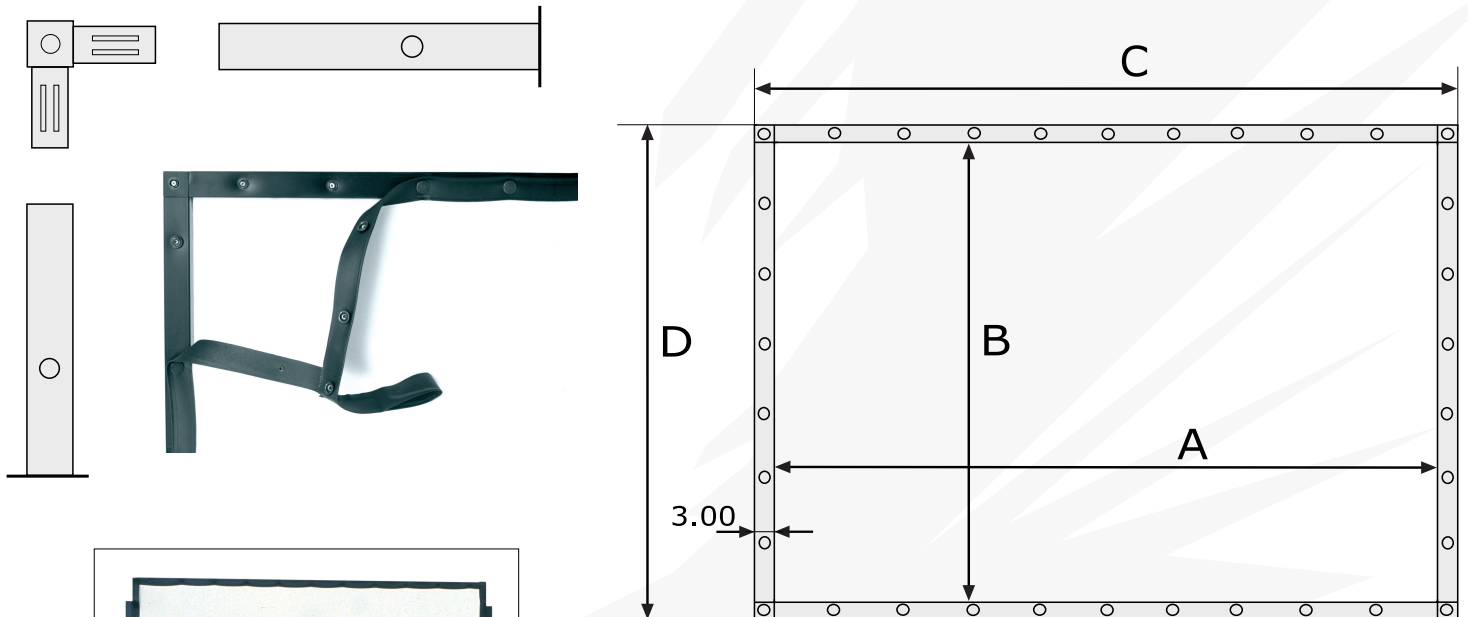

Schermo a Cornice Portatile

PICTURE è il nuovo schermo MELER a cornice PORTATILE. Leggero e facile da ASSEMBLARE, è uno strumento adatto a service ed installazioni mobili. La cornice è in alluminio verniciato nero opaco con sezione quadrata da 3cm. La tela si aggancia mediante bottoni a pressione ed ha comode maniglie sugli angoli che facilitano il montaggio.

PICTURE è completamente assemblabile senza l'aiuto di alcun attrezzo. La tela è protetta da una borsa in PVC.

PICTURE è disponibile con tele POWERMATTE e REAR.

Portable Frame Screen

PICTURE is the new MELER portable FRAME screen. Lightness and ease of assembly without tools make PICTURE the right instrument for trainers and presenters and service suppliers.

PICTURE frame is built of 3 cm square structural tubing. Projection surface is bordered in black with snaps and handles on corners. A PVC pouch protects it from being damaged.

PICTURE is available with POWERMATTE and REAR.

MODEL MODELLO	OVERALL SIZE	VIEWING AREA
	MISURA TELA	SUPERF. PROIEZIONE
	LxH	AxB
PICTURE 150	150x114	144x108
PICTURE 160	160x122	154x116
PICTURE 200	194x146	200x152
PICTURE 235	235x178	229x172
PICTURE 250	250x189	244x183