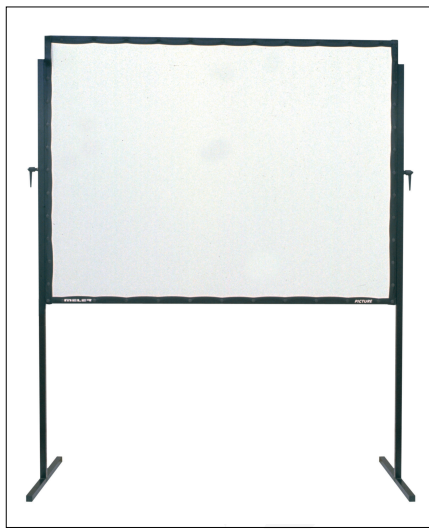

Schermo a Cornice Portatile

PICTURE è il nuovo schermo MELER a cornice PORTATILE. Leggero e facile da ASSEMBLARE, è uno strumento adatto a service ed installazioni mobili. La cornice è in alluminio verniciato nero opaco con sezione quadrata da 3cm. La tela si aggancia mediante bottoni a pressione ed ha comode maniglie sugli angoli che facilitano il montaggio.

PICTURE è completamente assemblabile senza l'aiuto di alcun attrezzo. La tela è protetta da una borsa in PVC.

PICTURE è disponibile con tele POWERMATTE e REAR.

Portable Frame Screen

PICTURE is the new MELER portable FRAME screen. Lightness and ease of assembly without tools make PICTURE the right instrument for trainers and presenters and service suppliers.

PICTURE frame is built of 3 cm square structural tubing. Projection surface is bordered in black with snaps and handles on corners. A PVC pouch protects it from being damaged.

PICTURE is available with POWERMATTE and REAR.

MODEL MODELLO	OVERALL SIZE	VIEWING AREA
	MISURA TELA	SUPERF. PROIEZIONE
	LxH	AxB
PICTURE 150	150x114	144x108
PICTURE 160	160x122	154x116
PICTURE 200	194x146	200x152
PICTURE 235	235x178	229x172
PICTURE 250	250x189	244x183