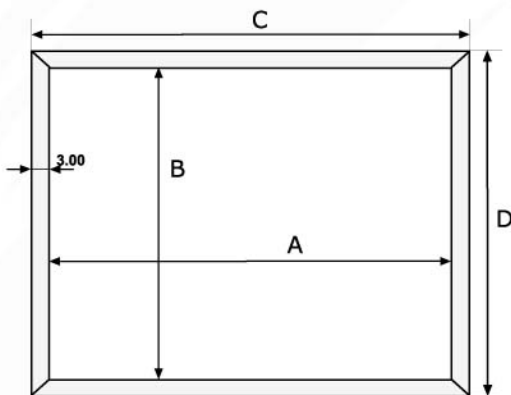

Schermo a Cornice

ARROW è il nuovo schermo MELER a cornice PROFESSIONALE.

ARROW soddisfa la necessità del cliente più esigente: ha un DESIGN raffinato, è facile da ASSEMBLARE, è pratico da INSTALLARE.

La cornice in alluminio verniciato nero opaco in soli 7.2 cm di larghezza, racchiude un raffinato meccanismo di aggancio, connessione dei dati e rinforzo della struttura e di copertura: niente è visibile se non la cornice! Gli speciali ganci a parete ne consentono lo spostamento laterale.

ARROW frame is painted mat BLACK. In 7.2 cm are contained a sophisticated attaching, connection, reinforcement of all sides and a covering system. Nothing is visible except the frame and the viewing area. A special wall hanging system allows side adjustments.

ARROW is available with KRISTALMATTE, KRISTALUX, LG, POWERMATTE and REAR.

MODEL MODELLO	OVERALL SIZE MISURA TELA	VIEWING AREA SUPERF. PROIEZIONE
	CxD	AxB
ARROW 150	164.4 x 126.4	150 x 112
ARROW 200	214.4 x 164.4	200 x 150
ARROW 250	264.4 x 201.4	250 x 187
ARROW 300	314.4 x 239.4	300 x 225
ARROW 315	329.4 x 250.4	315 x 236
ARROW 350	364.4 x 277.4	350 x 263
ARROW 400	414.4 x 314.4	400 x 300